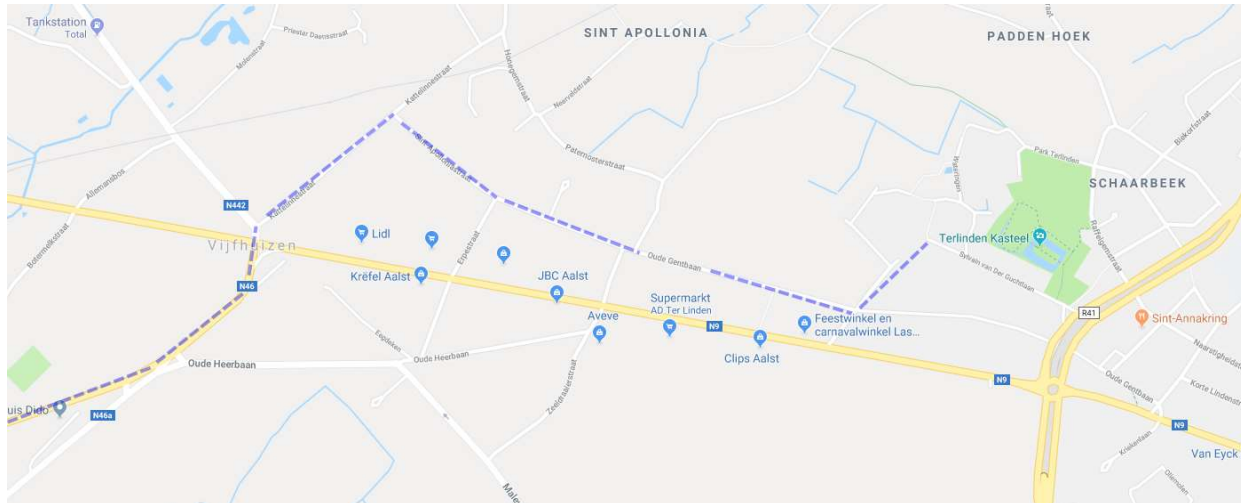

Routebeschrijving Aalst

Adres

INOVIM Solutions

Sylvain van der Guchtlaan 24

9300 Aalst

Algemeen nummer: +32 53 60 69 50

Locatie

Komende vanuit Gent

Neem E40 richting Brussel, afrit Erpe-Mere, naar links richting Aalst (N46a - Oudenaardsesteenweg) tot aan kruispunt N9/Gentsesteenweg, aan kruispunt rechtdoor en dan na 20 naar rechts, eerste straat rechts, derde straat links in en rechtdoor rijden – net om de hoek, aan de rechterzijde.

Komende vanuit Brussel

Neem E40 richting Gent/kust – afrit 19 (Aalst) en volg richting Dendermonde - blijven volgen tot voorbij ASZ ziekenhuis (aan uw rechterkant)- dan rechts aanhouden (niet tunnel inrijden) - op rotonde richting Gent nemen - eerste straat rechts – dan helemaal rechtdoor tot net om de hoek (aan de rechterzijde)